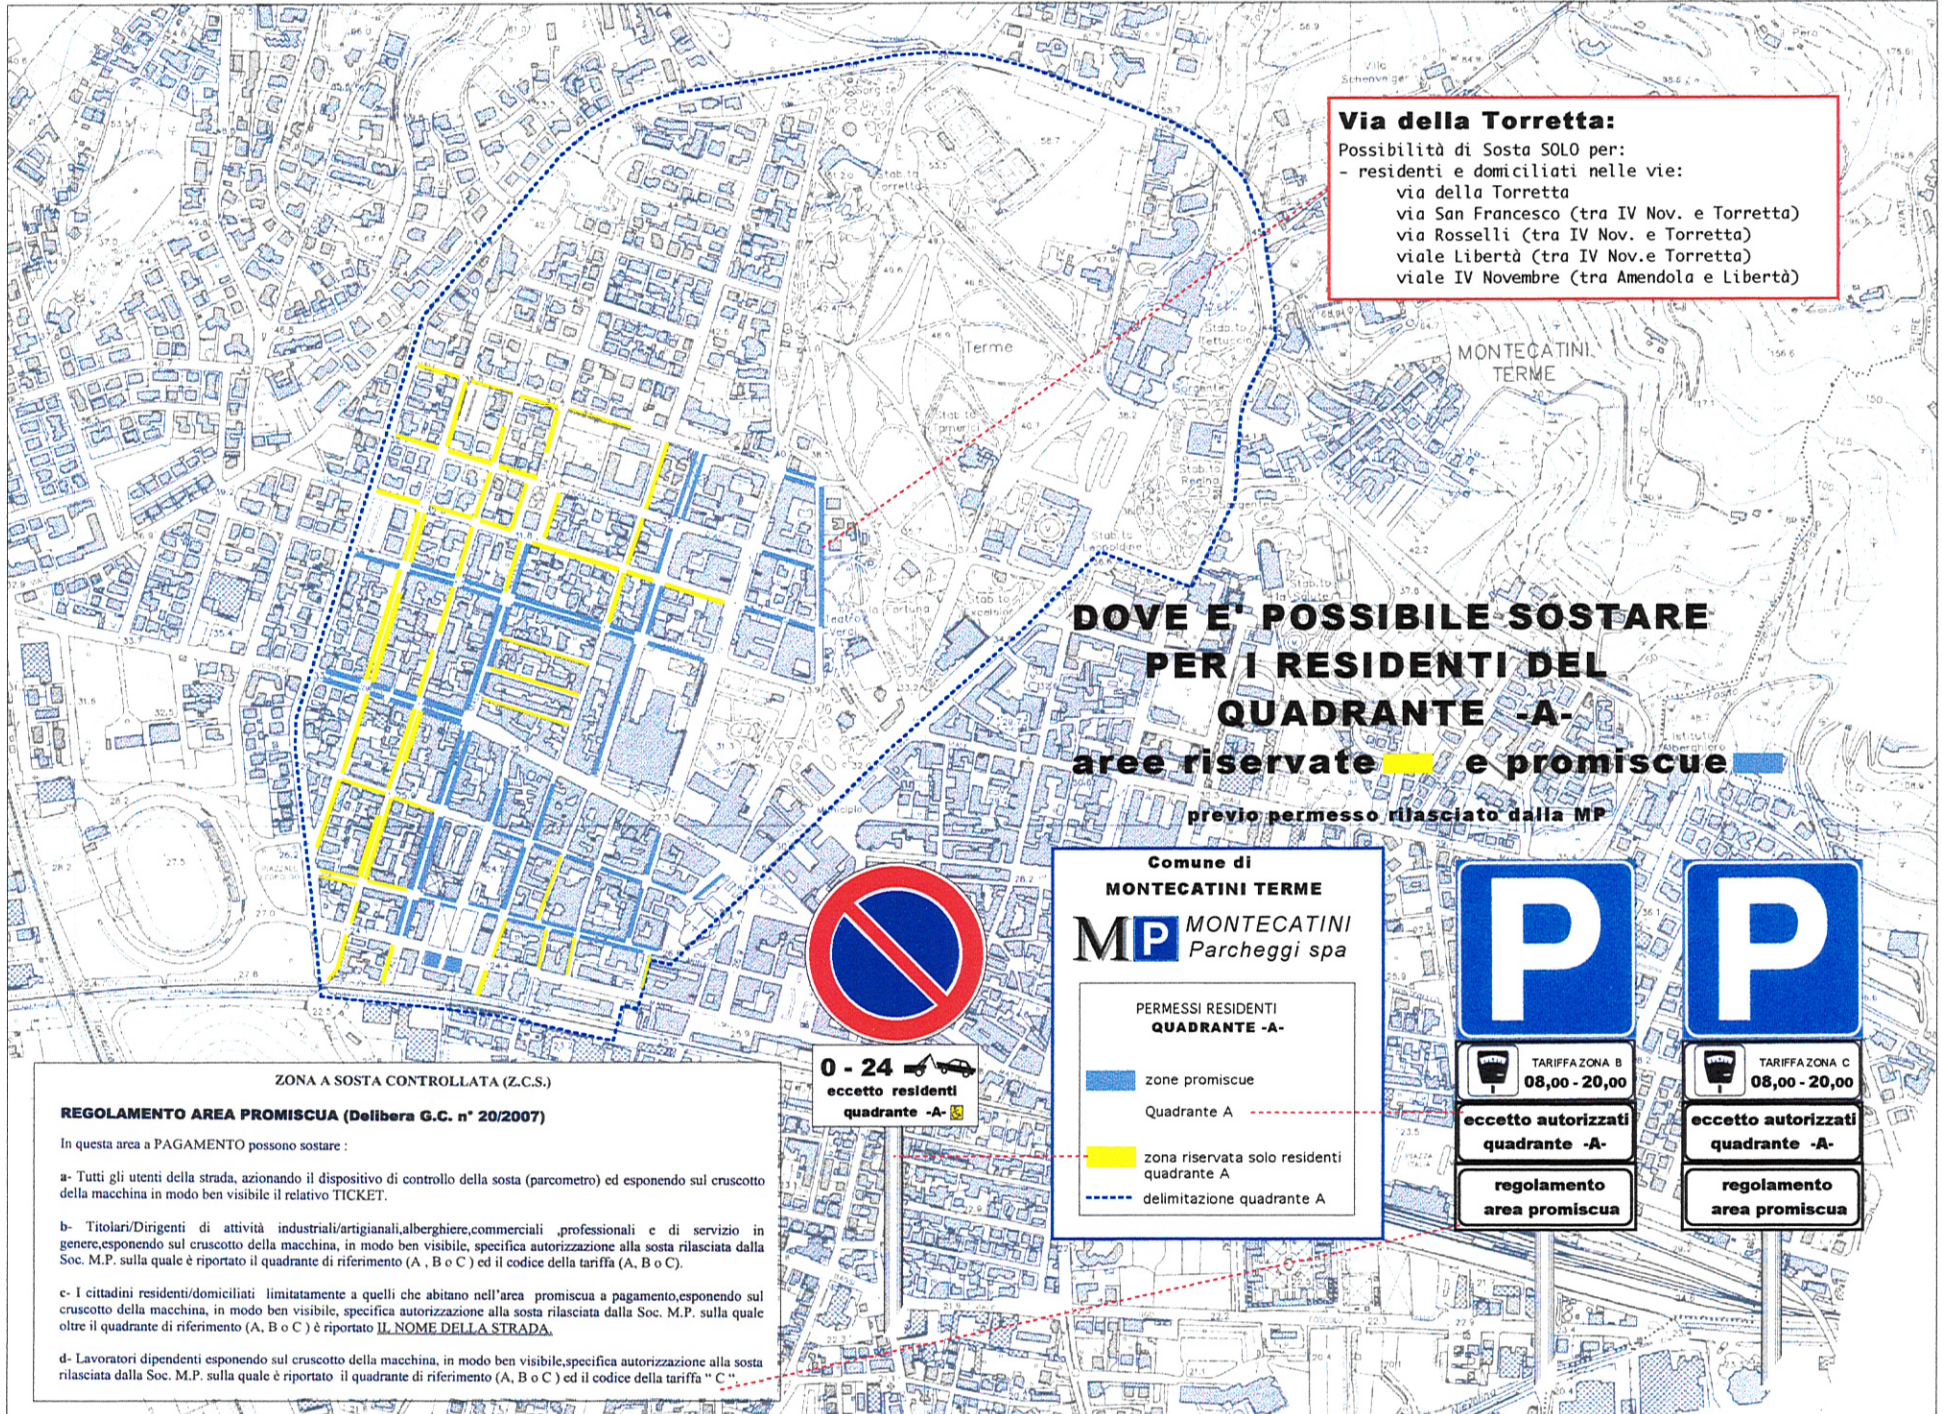

RESIDENTE QUADRANTE -A-

Via della Torretta:
 Possibilità di Sosta SOLO per:
 - residenti e domiciliati nelle vie:
 via della Torretta
 via San Francesco (tra IV Nov. e Torretta)
 via Rosselli (tra IV Nov. e Torretta)
 viale Libertà (tra IV Nov. e Torretta)
 viale IV Novembre (tra Amendola e Libertà)

**DOVE E' POSSIBILE SOSTARE
 PER I RESIDENTI DEL
 QUADRANTE -A-
 aree riservate e promiscue**

previo permesso rilasciato dalla MP

Comune di
MONTECATINI TERME
MP MONTECATINI
 Parcheggi spa

- PERMESSI RESIDENTI
QUADRANTE -A-
- zone promiscue
 - Quadrante A
 - zona riservata solo residenti quadrante A
 - delimitazione quadrante A

ZONA A SOSTA CONTROLLATA (Z.C.S.)
REGOLAMENTO AREA PROMISCUA (Delibera G.C. n° 20/2007)

In questa area a PAGAMENTO possono sostare :

a- Tutti gli utenti della strada, azionando il dispositivo di controllo della sosta (parcometro) ed esponendo sul cruscotto della macchina in modo ben visibile il relativo TICKET.

c- I cittadini residenti/domiciliati limitatamente a quelli che abitano nell'area promiscua a pagamento,esponendo sul cruscotto della macchina, in modo ben visibile, specifica autorizzazione alla sosta rilasciata dalla Soc. M.P. sulla quale oltre il quadrante di riferimento (A, B o C) è riportato IL NOME DELLA STRADA.